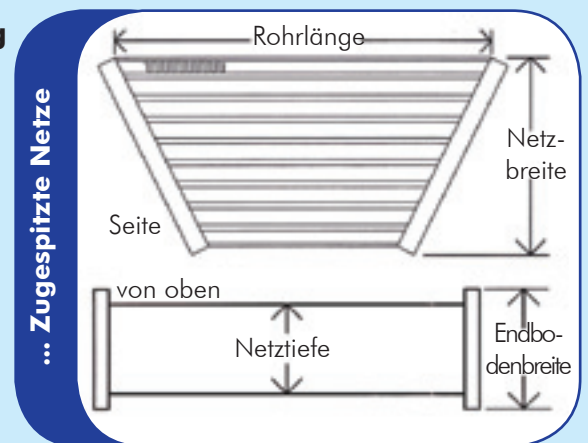

Kühlermaße

Wir liefern alle Aluminium Netze auf Sonderanfertigung für:

- Wasser
- Öl
- Ladeluft

in folgenden Größen: **N**:Netzbreite **E**:Endboden Angaben in mm

Wie misst man richtig

1. Maß
Flußrichtung der Rohre
= Netzhöhe
2. Maß
Quer zur Flußrichtung
= Netzbreite
3. Maß
Netztiefe

Natürlich können wir alle Netze in Buntmetall liefern!