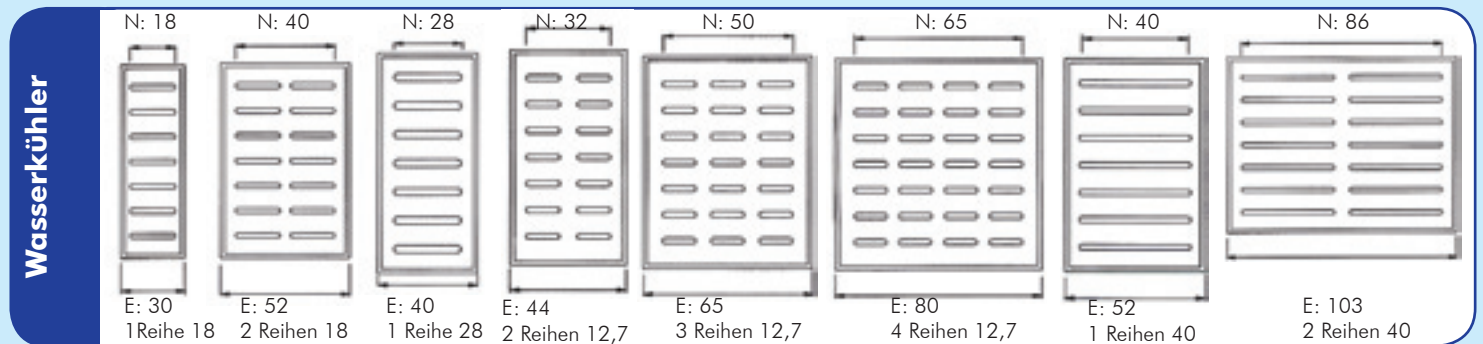

Kühlermaße

Wir liefern alle Aluminium Netze auf Sonderanfertigung für:

- Wasser
- Öl
- Ladeluft

in folgenden Größen: **N**:Netzbreite **E**:Endboden Angaben in mm

Wie misst man richtig

1. Maß
Flußrichtung der Rohre
= Netzhöhe
2. Maß
Quer zur Flußrichtung
= Netzbreite
3. Maß
Netztiefe