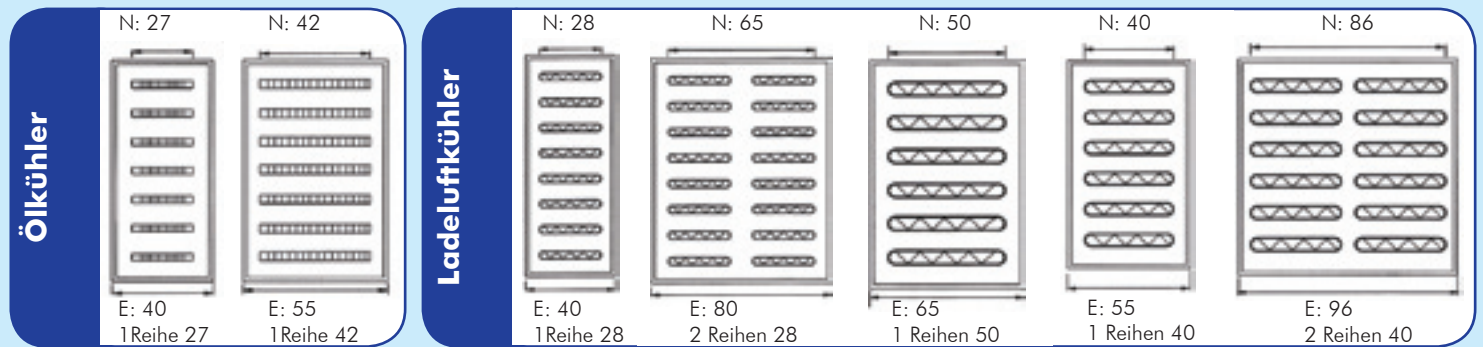

Kühlermaße

Wir liefern alle Aluminium Netze auf Sonderanfertigung für:

- Wasser
- Öl
- Ladeluft

in folgenden Größen: **N**:Netzbreite **E**:Endboden Angaben in mm

Wie misst man richtig

1. Maß
Flußrichtung der Rohre
= Netzhöhe
2. Maß
Quer zur Flußrichtung
= Netzbreite
3. Maß
Netztiefe