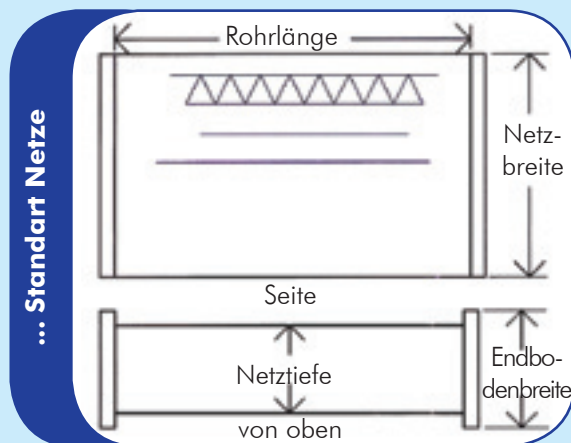

Kühlermaße

Wir liefern alle Aluminium Netze auf Sonderanfertigung für:

- Wasser
- Öl
- Ladeluft

in folgenden Größen: **N**:Netzbreite **E**:Endboden Angaben in mm

Wie misst man richtig

1. Maß
Flußrichtung der Rohre
= Netzhöhe
2. Maß
Quer zur Flußrichtung
= Netzbreite
3. Maß
Netztiefe